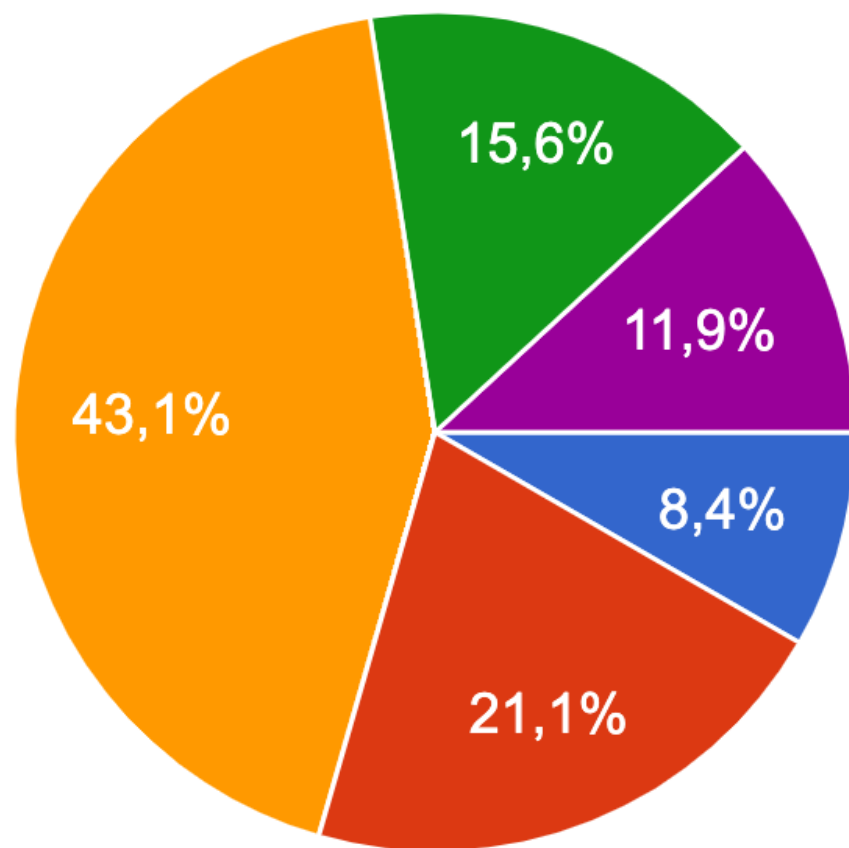

Divácký dotazník DFXŠ 2022

... a co z něho plyne

zpracoval Lukáš Smrkovský

O dotazníku a průběhu šetření

- Listopad a prosinec 2022
- Papírově a on-line
- 463 vyplnění
 - Ne všechna vyplnění obsahují odpovědi na všechny otázky

Jste

431 odpovědí

ve věkové skupině

455 odpovědí

Širší rozpětí

- 0 - 14 let
- 15 - 26 let
- 27 - 50 let
- 51 - 65 let
- 66 a více let

Jak často navštívíte Divadlo F. X. Šaldy (DFXŠ)?

460 odpovědí