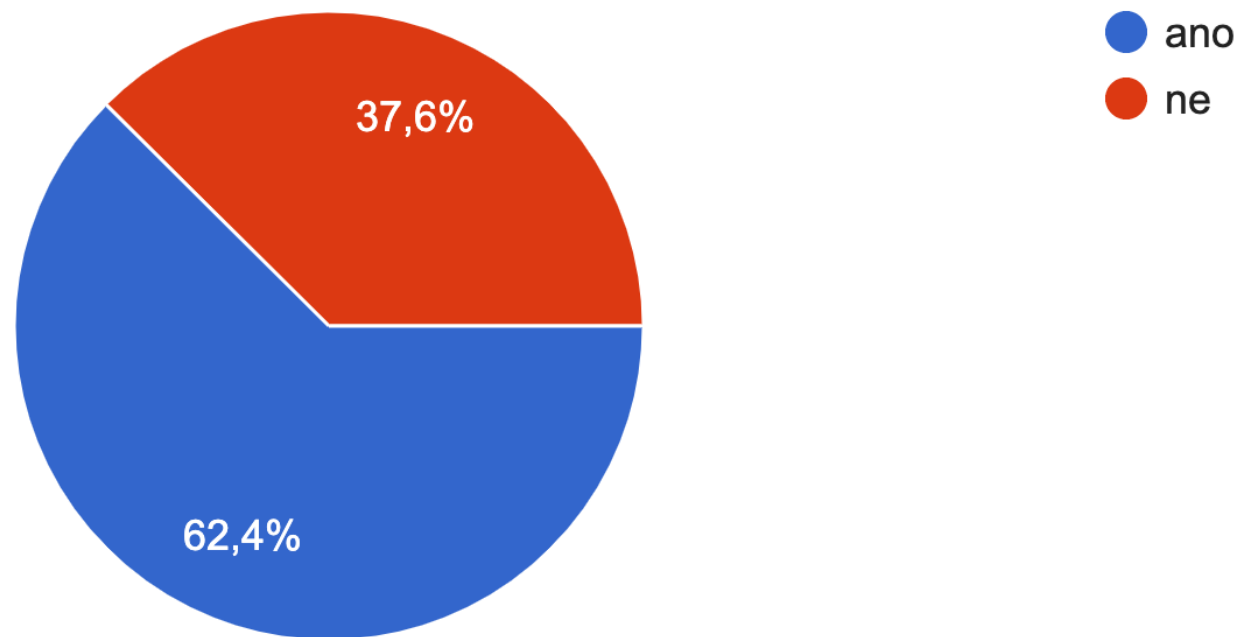

Poznámka: Součet procentuálního zastoupení odpovědí přesahuje 100 %, protože bylo možné vybrat více možností.

Navštívujete představení baletu?

425 odpovědí

Navštívujete představení činohry?

436 odpovědí

Navštívujete představení opery?

426 odpovědí

Jaké nejlepší představení jste v DFXŠ viděli?

- Různé odpovědi – inscenace napříč soubory, žánry a časem
 - Dobrá zpráva: Takřka každá inscenace DFXŠ si našla své skalní fanoušky.

Jak hodnotíte na stupnici 1 – 5 (1 nejlepší, 5 nejhorší)