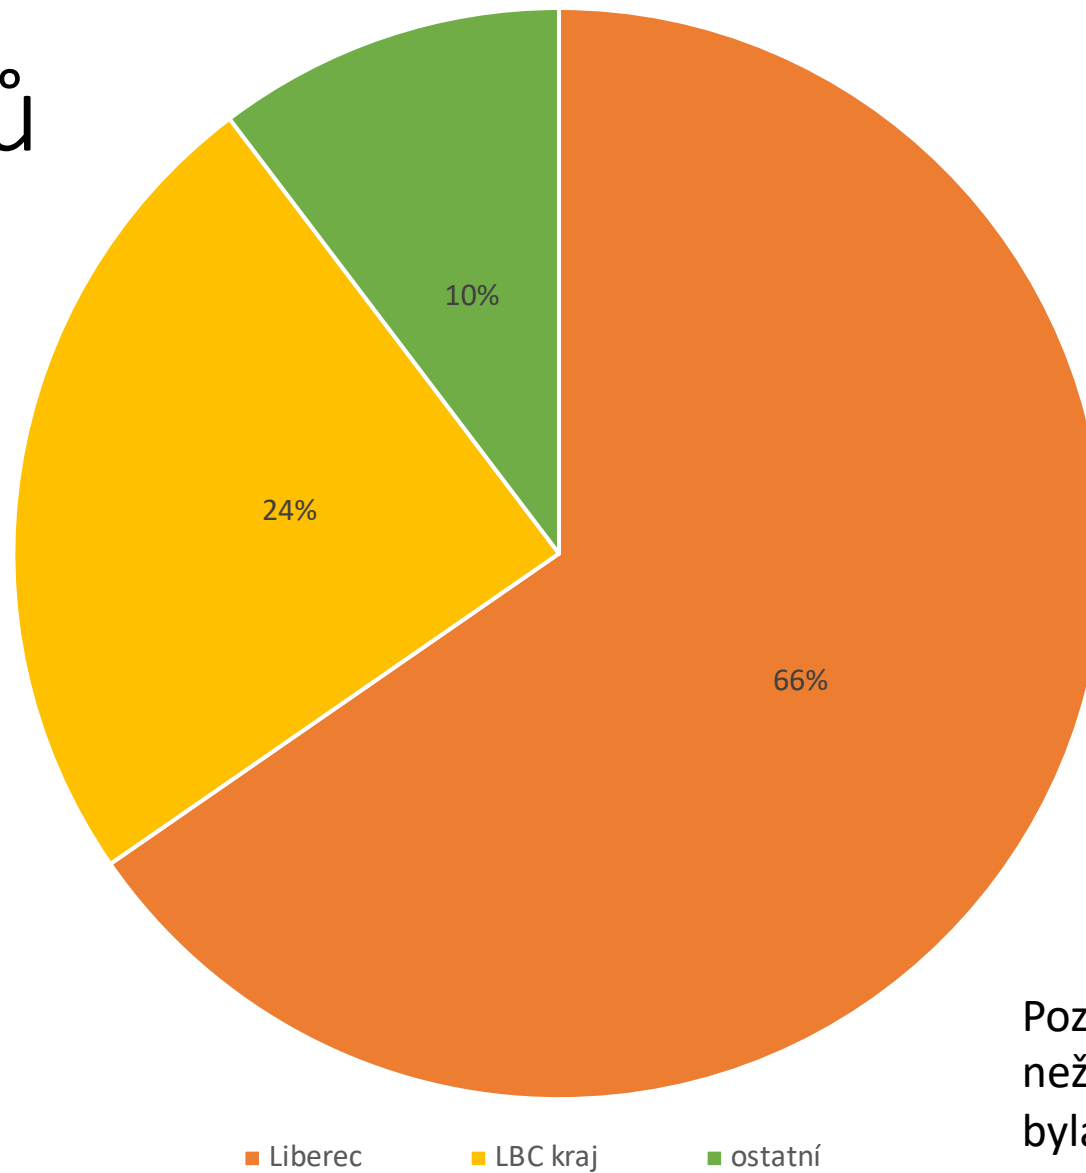

Původ diváků

Poznámka: Graf má jinou podobu než ostatní grafy, neboť statistika byla zpracována manuálně z odpovědí v otevřeném poli.