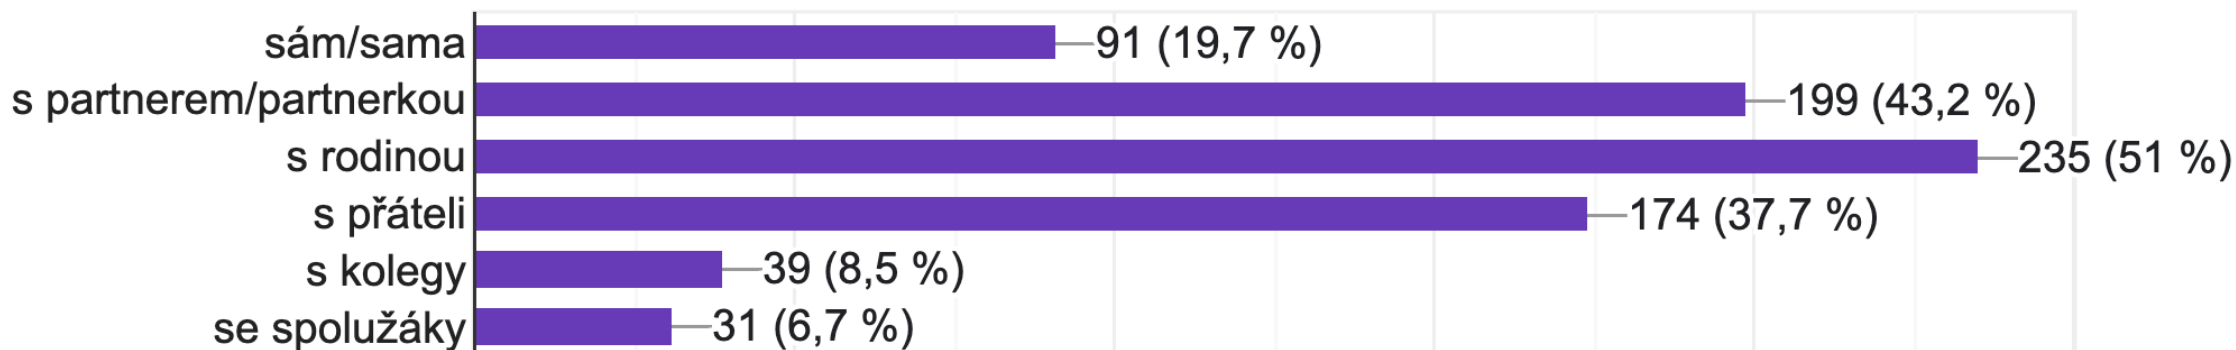

S kým chodíte do divadla?

461 odpovědí

Poznámka: Některé odpovědi v otevřených polích by šly zahrnout pod odpověď „s rodinou“ (např. s dcerou), některé poukazují k představením pro školy (se školou, s žáky). Unikátem je odpověď „budoucí přítel?“, kterou nedovedu zařadit do žádné z kategorií, ale přeji respondentce, ať záležitost dopadne dle jejích představ.

Poznámka: Součet procentuálního zastoupení odpovědí přesahuje 100 %, protože bylo možné vybrat více možností.