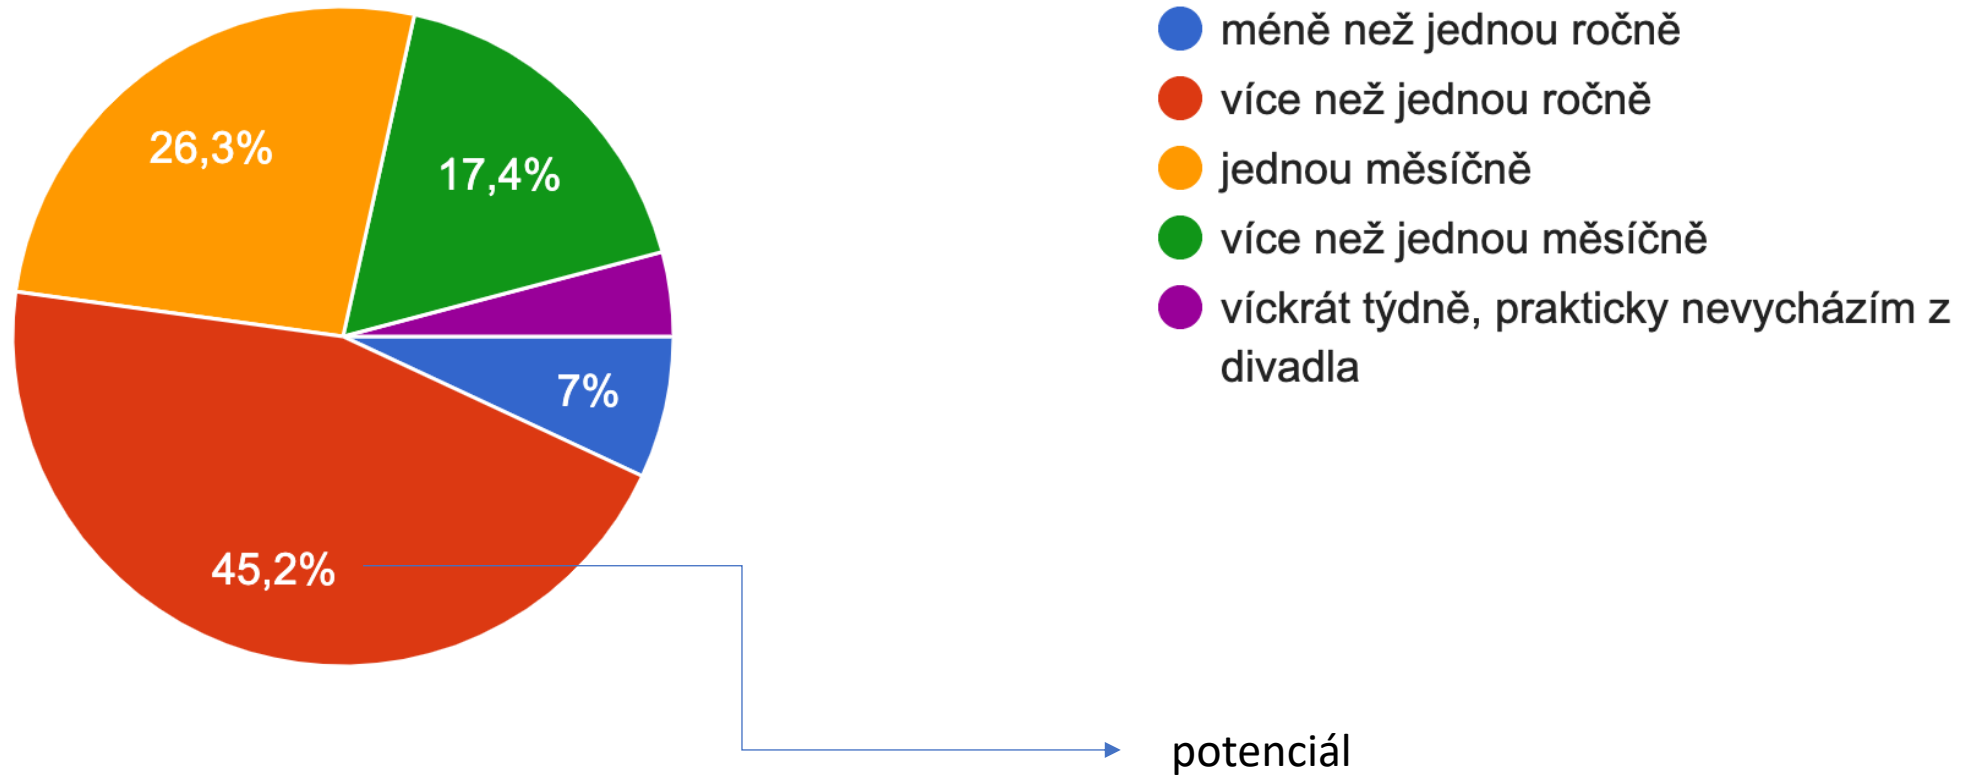

Jste

431 odpovědí

ve věkové skupině

455 odpovědí

Širší rozpětí

- 0 - 14 let
- 15 - 26 let
- 27 - 50 let
- 51 - 65 let
- 66 a více let

Jak často navštívíte Divadlo F. X. Šaldy (DFXŠ)?

460 odpovědí