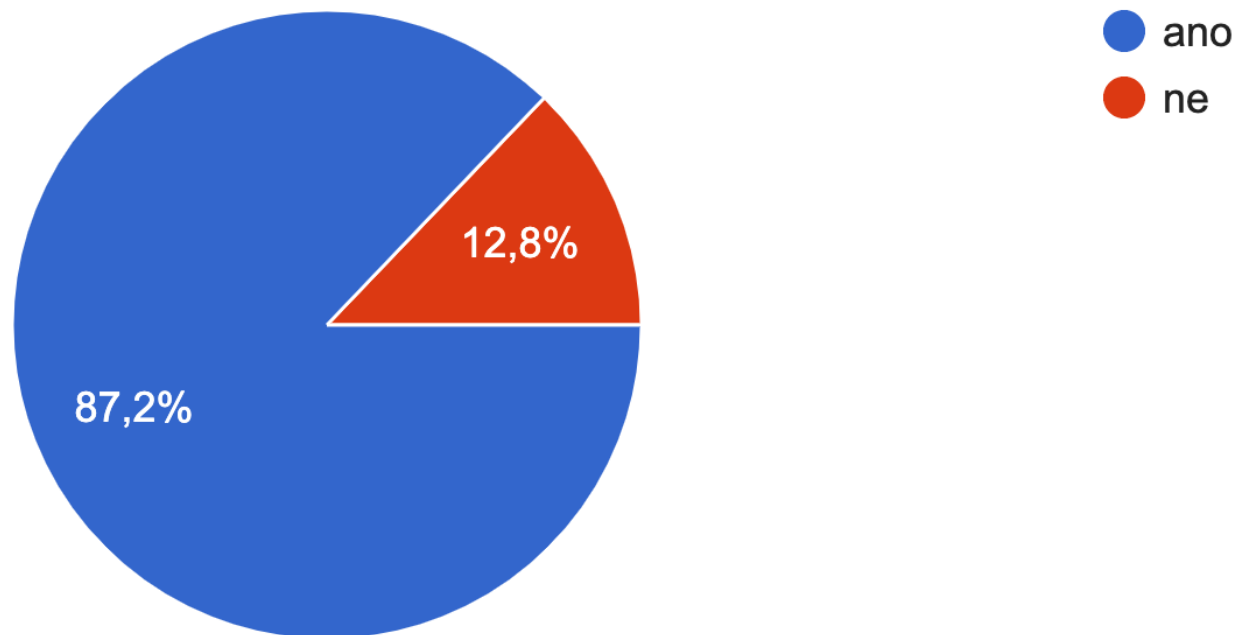

Poznámka: Součet procentuálního zastoupení odpovědí přesahuje 100 %, protože bylo možné vybrat více možností.

Navštívujete představení baletu?

425 odpovědí

Navštívujete představení činohry?

436 odpovědí

Navštívujete představení opery?

426 odpovědí

Jaké nejlepší představení jste v DFXŠ viděli?

- Různé odpovědi – inscenace napříč soubory, žánry a časem
 - Dobrá zpráva: Takřka každá inscenace DFXŠ si našla své skalní fanoušky.

Jak hodnotíte na stupnici 1 – 5 (1 nejlepší, 5 nejhorší)