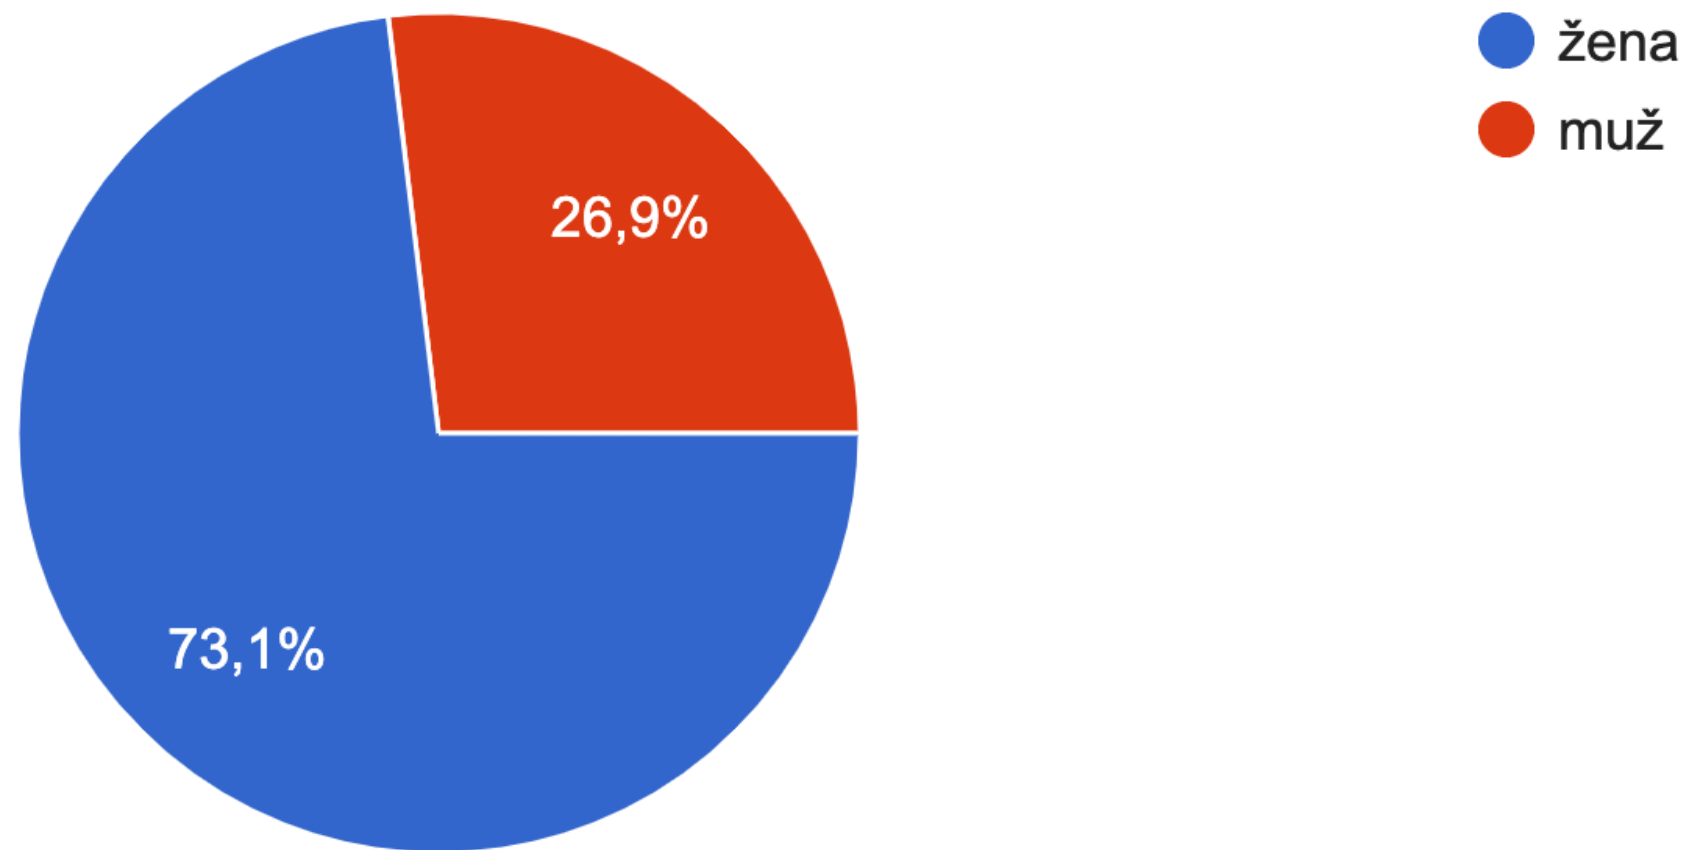

Divácký dotazník DFXŠ 2022

... a co z něho plyne

zpracoval Lukáš Smrkovský

O dotazníku a průběhu šetření

- Listopad a prosinec 2022
- Papírově a on-line
- 463 vyplnění
 - Ne všechna vyplnění obsahují odpovědi na všechny otázky

Jste

431 odpovědí

ve věkové skupině

455 odpovědí

Širší rozpětí

- 0 - 14 let
- 15 - 26 let
- 27 - 50 let
- 51 - 65 let
- 66 a více let

Jak často navštívíte Divadlo F. X. Šaldy (DFXŠ)?

460 odpovědí