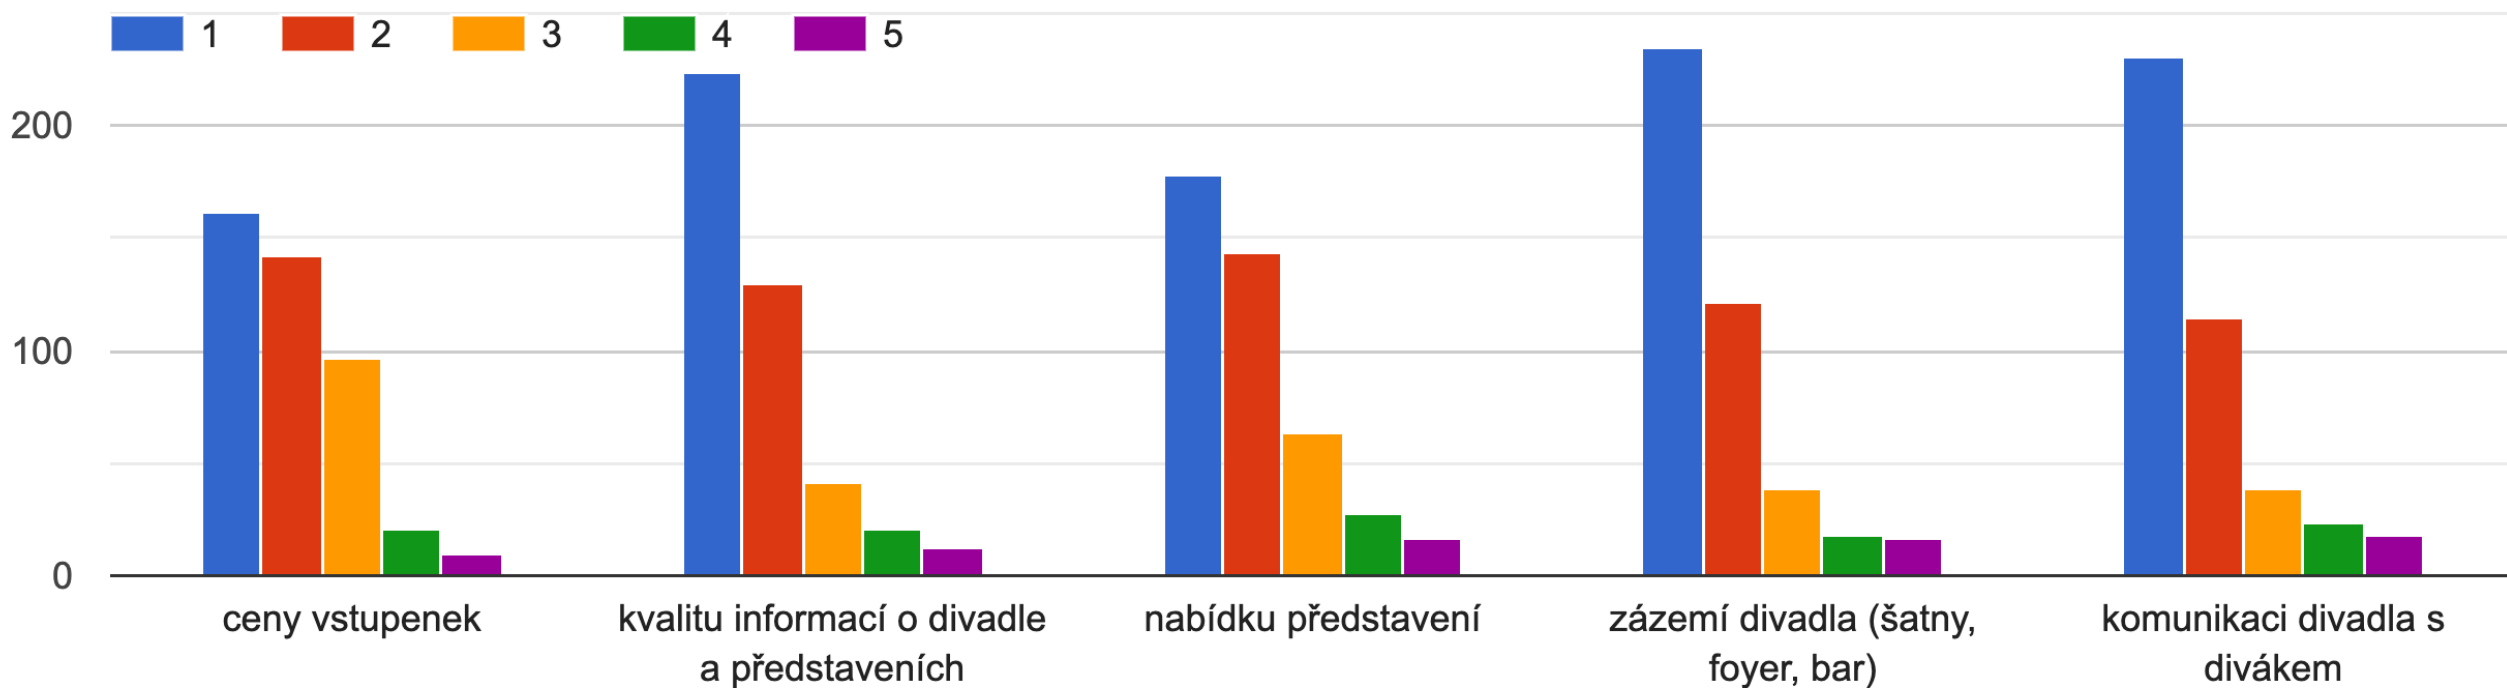

Poznámka: Součet procentuálního zastoupení odpovědí přesahuje 100 %, protože bylo možné vybrat více možností.

Navštívujete představení baletu?

425 odpovědí

Navštívujete představení činohry?

436 odpovědí

Navštívujete představení opery?

426 odpovědí

Jaké nejlepší představení jste v DFXŠ viděli?

- Různé odpovědi – inscenace napříč soubory, žánry a časem
 - Dobrá zpráva: Takřka každá inscenace DFXŠ si našla své skalní fanoušky.

Jak hodnotíte na stupnici 1 – 5 (1 nejlepší, 5 nejhorší)