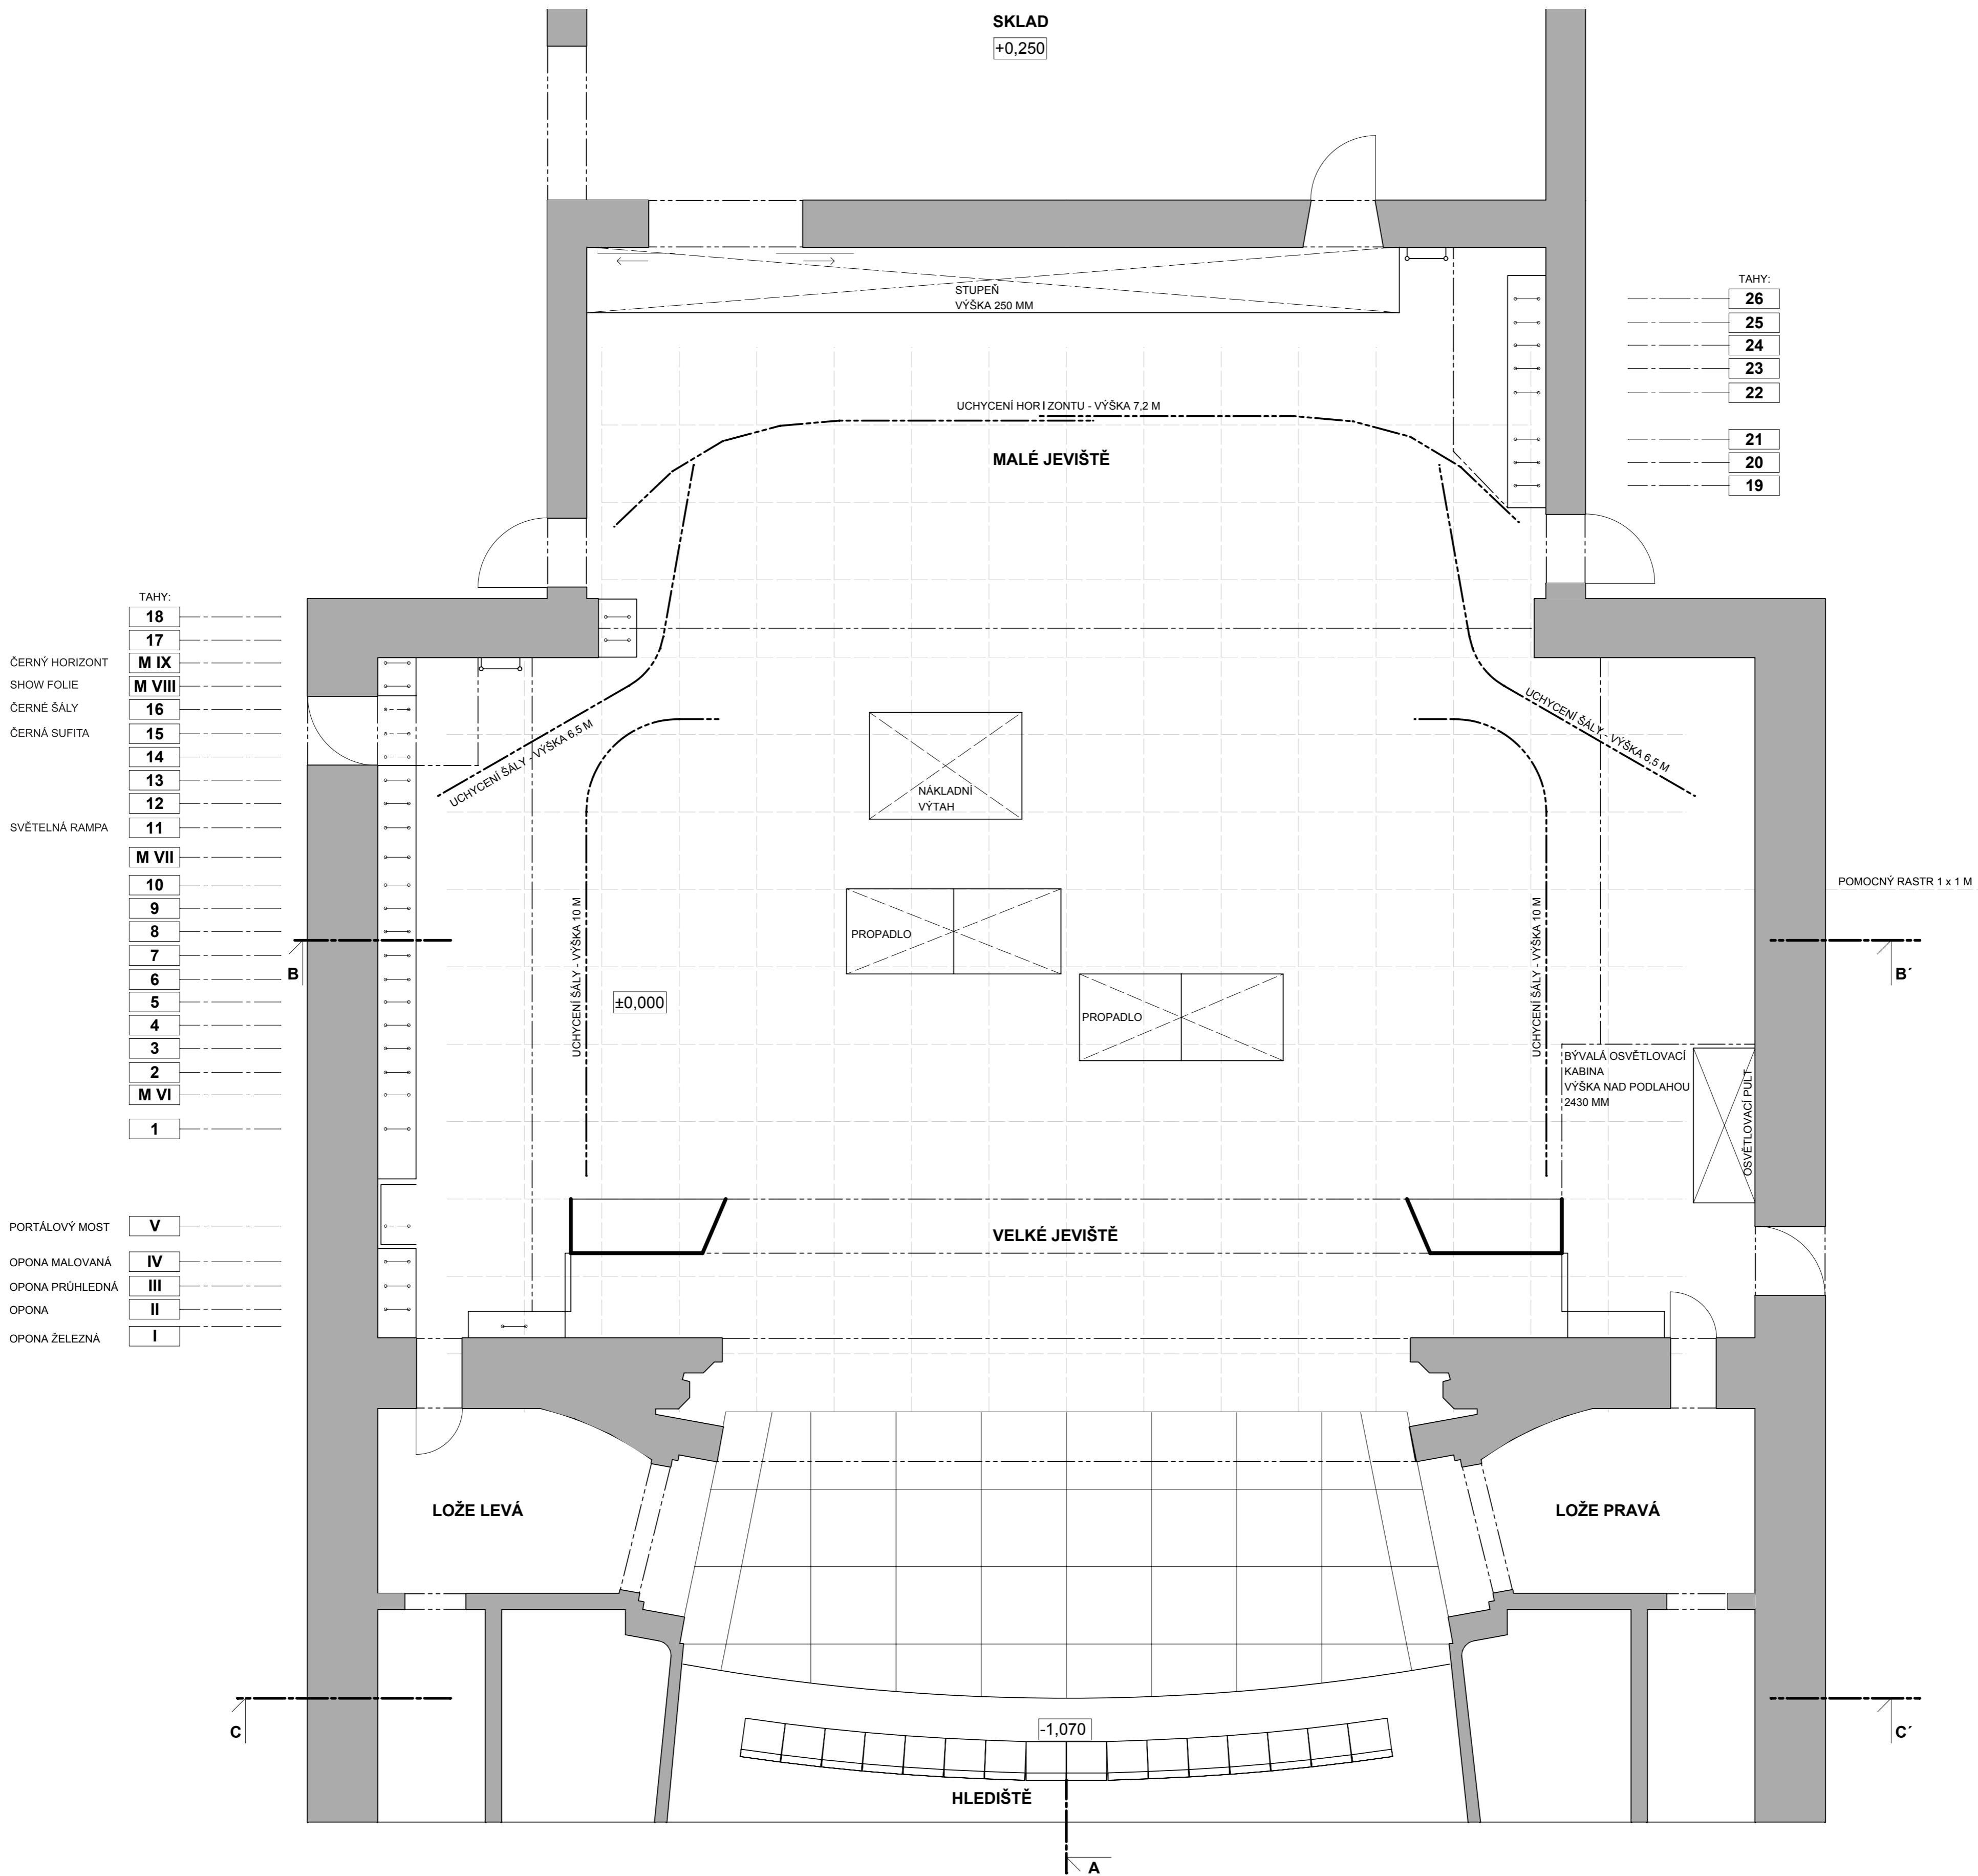

SKLAD
+0,250

- TAHY:
- 18
 - 17
 - M IX
 - M VIII
 - 16
 - 15
 - 14
 - 13
 - 12
 - 11
 - M VII
 - 10
 - 9
 - 8
 - 7
 - 6
 - 5
 - 4
 - 3
 - 2
 - M VI
 - 1

ČERNÝ HORIZONT
SHOW FOLIE
ČERNÉ ŠÁLY
ČERNÁ SUFITA

SVĚTELNÁ RAMP

- PORTÁLOVÝ MOST V
OPONA MALOVANÁ IV
OPONA PRŮHLEDNÁ III
OPONA II
OPONA ŽELEZNÁ I

- TAHY:
- 26
 - 25
 - 24
 - 23
 - 22
 - 21
 - 20
 - 19